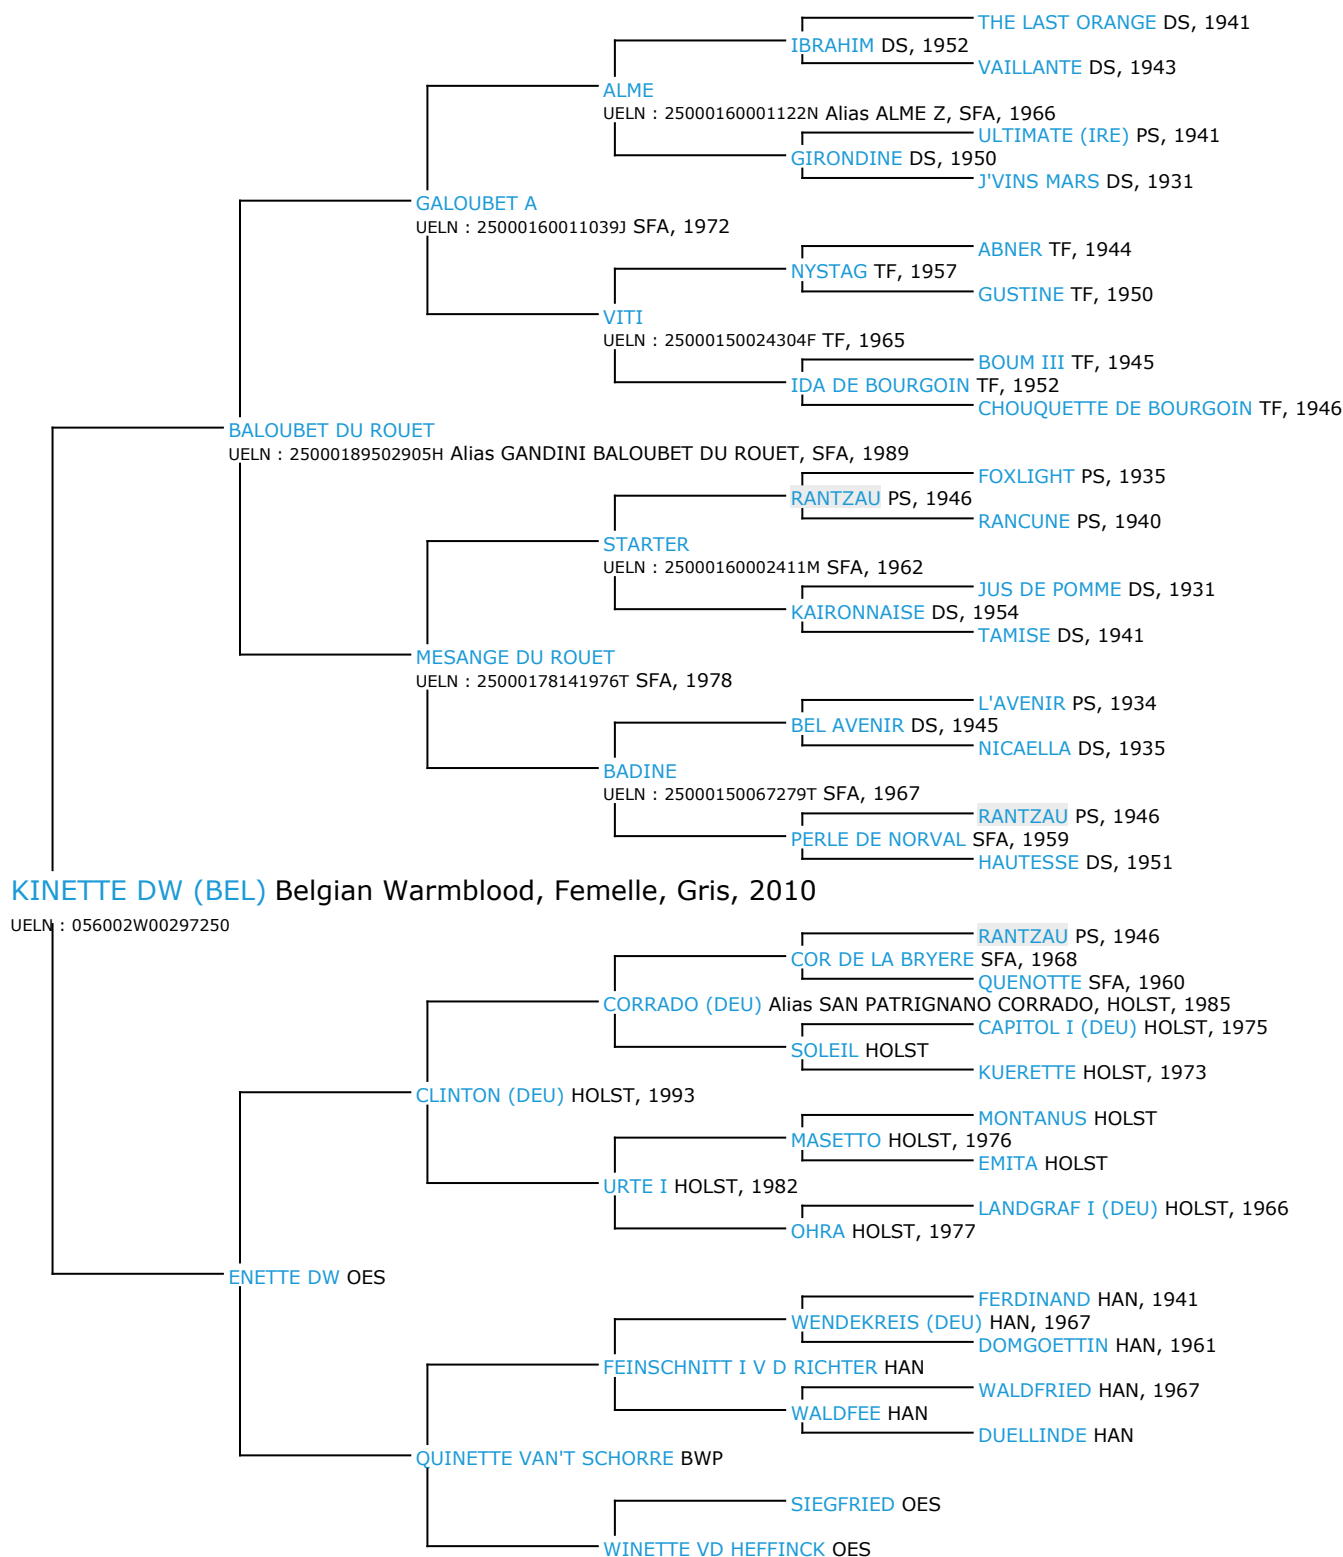

Pedigree 5 générations

KINETTE DW

Coefficient de consanguinité : 0.59%

Légende :
 Ancêtre majeur de la population
 Ancêtre commun