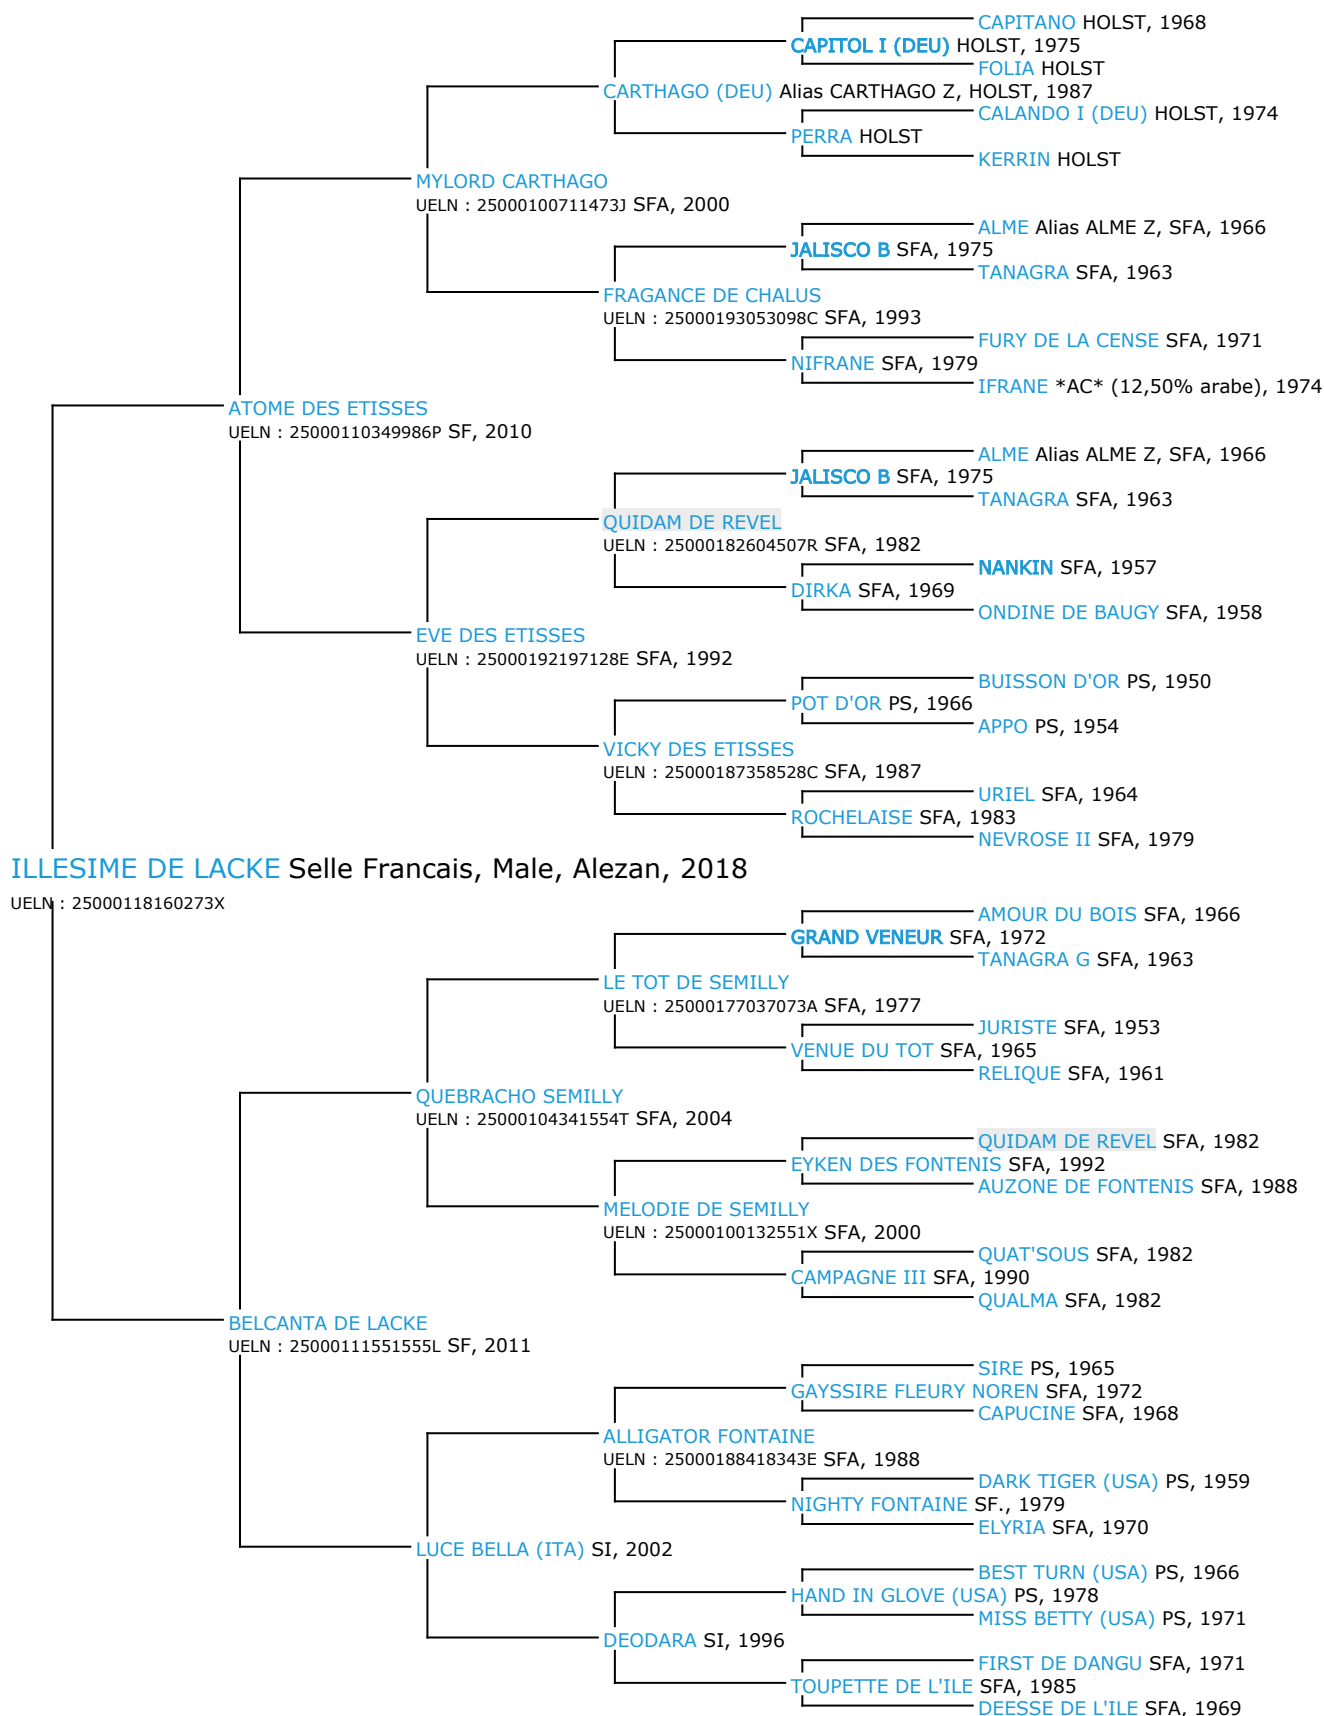

# Pedigree 5 générations

## ILLESIME DE LACKE

Coefficient de consanguinité : 1.75%

Légende :  
Ancêtre majeur de la population  
Ancêtre commun